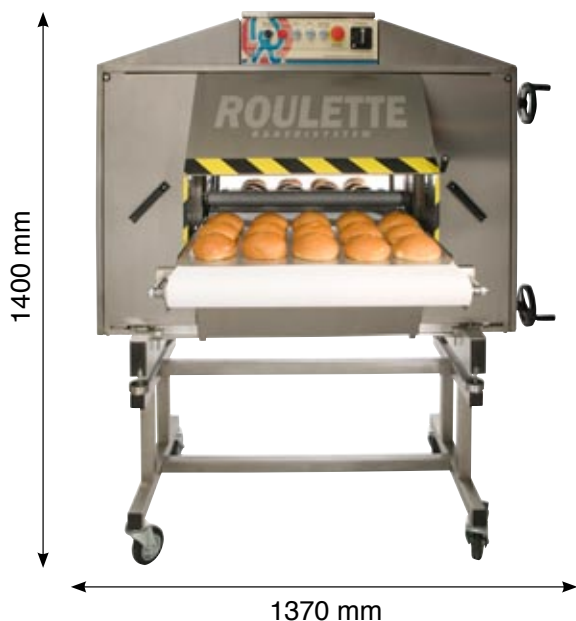

ROULETTE BAGERISYSTEM

Horizont Brödsåg

Snabb omställning • Stor kapacitet

Den första rationella brödsågen för horisontell sågning

Maskinen är en dubbel bandsåg med två individuellt justerbara bandsågsblad.
Produkten hålls på plats av ett genialt enkelt tillhållarsystem som är justerbart från 0 – 200 mm höga produkter

Roulette Bagerisystem AB • Box 110, 597 22 Åtvidaberg
Tel. 0120-148 95 • Fax 0120-147 50 • info@svroulette.se • www.svroulette.se

ROULETTE BAGERISYSTEM

Horizont Brödsåg har nästan oändlig kapacitet.

På ca: **5 sekunder** sågar den en hel plåt, detta gånger antal produkter per plåt ger kapaciteten.

Maskinen sågar:

- Semlor
- Tårtbottnar
- Skorpor
- Smörgåstårbottnar
- Hamburgerbröd
- Kapselplåtämne till bitar
- Kransar och längder som skall fyllas

Tekniska data	Horizont Brödsåg
Bredd inkl. vevar	1370 mm
Längd	1500 mm
Höjd inkl. vagn	1400 mm
Cylinderöppning	0 - 55 mm
Effekt	250 W
Strömstyrka	Standard 220 V, 1-fas